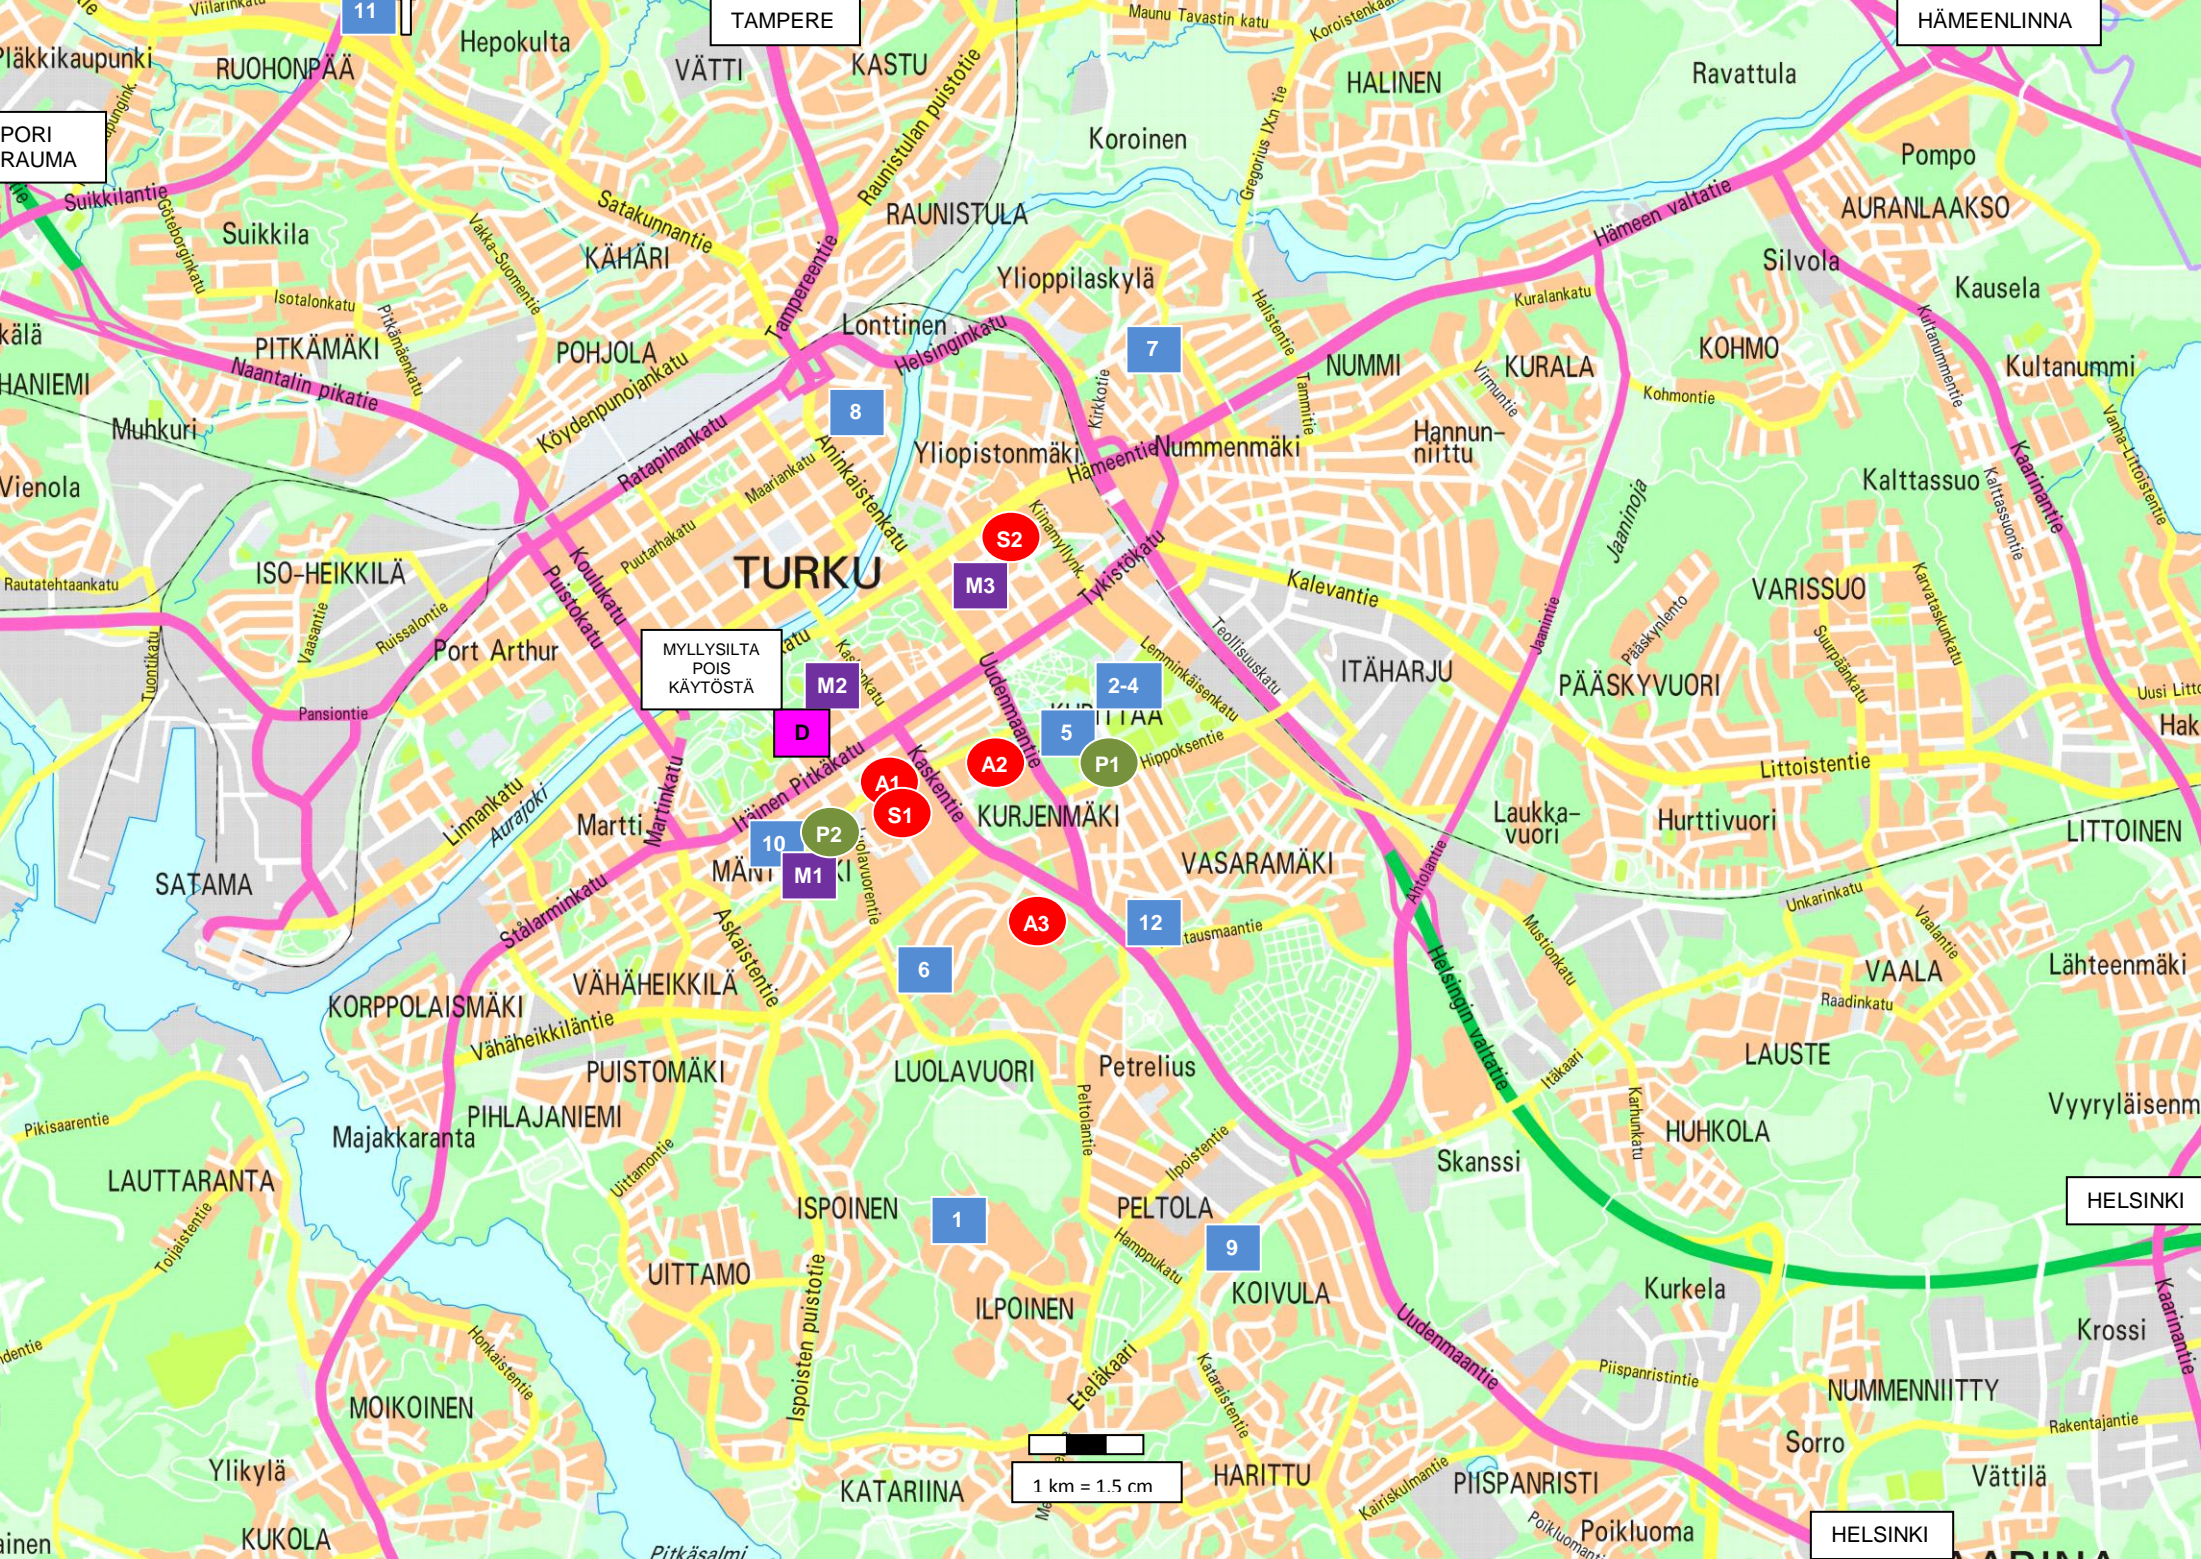

TAMPERE

HÄMEENLINNA

PORI
RAUMA

TURKU

HELSINKI

HELSINKI

1 km = 1.5 cm

MYLLYSILTA
POIS
KÄYTTÖSTÄ

LEIRIKARTTA

KENTÄT

Kenttä hukassa? SOITA 050 5546 263/Päivi

- 1** Iloisten kenttä
Lauklähteenkatu 13
20740 Turku
- 2** Kupittaaan pp-stadion, htn
Lemminkäisenkatu 9
20520 Turku
- 3** Kupittaaan pp-stadion, kivituhka 1, kentät A ja B
Lemminkäisenkatu 9
20520 Turku
- 4** Kupittaaan pp-stadion, kivituhka 2, kentät C ja D
Lemminkäisenkatu 9
20520 Turku
- 5** Kupittaa 3 (Veritas)
Blomberginaukio 1
20720 Turku
- 6** Luolavuoren kenttä
Lylyntie 40-44 välillä
20720 Turku
- 7** Nummen kenttä
Ruukuntekijänkuja 6
20540 Turku
- 8** Parkin kenttä, kumirouhe
Tuureporinkatu 2
20100 Turku
- 9** Peltolan kenttä
Kaurakatu 47
20740 Turku
- 10** Puropellon kenttä (iso)
Purokatu 13
20810 Turku
- 11** Teräsrautelan kenttä htn (Varakenttä)
Kuninkojantie 49
20320 Turku
- 12** Vasaramäen kenttä (Varakenttä)
Hautausmaantie 1
20720 Turku

MAJOITUS, KANSLIA, RUOKAILU, ENSIAPUPISTE, KIOSKIT, DISCO

Majoitus

- M1** Puropellon koulu
Sepänkatu 11
20700 Turku
- M2** Saint Olofsskolan
Luostarinkatu 11
20700 Turku
- M3** Turun ammatti-instituutti
Kellonsoittajankatu 9-11
20500 Turku